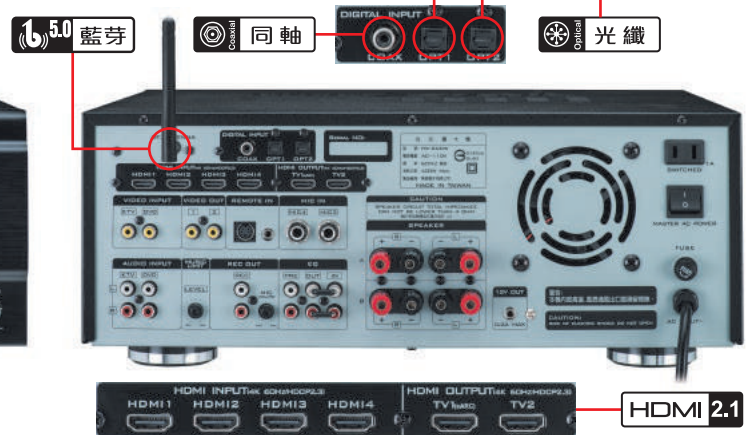

TDF®

專業音響 第壹首選

HK-300S

300W+300W 8Ω

多功能HDMI 藍芽 光纖 同軸數位、類比輸入擴大機

功能特色:

- 具有11組立體聲訊號輸入功能: KTV、DVD、HD-1、HD-2、HD-3、HD-4、eARC、COAX、OPT1、OPT2、藍芽。
- 具有外入AC電源輸入時啟動模式可設定: 1.電源直接啟動 2.待機遙控電源。
- 喇叭設定具有五種模式: 1.A組→2.B組→3.AB組並聯→4.AB組串聯: 5.關閉。內建藍芽5.0版無線音樂播放接收功能,可接收手機、平板、電視傳輸設備無線傳輸音樂訊號。
- 具有一支藍芽天線,直線接收距離30米以上。
- 藍芽模組具有通過NCC國家通訊傳播委員會檢驗合格證號之電信管制射頻器材型式認證證明。
- 具有可依照單位需求指定更改: 1.藍芽搜尋名稱 2.藍芽連線密碼之功能。
- HDMI輸入具有一組eARC電視聲音訊號回傳埠,並向下相容ARC。
- 具有4組HDMI輸入與2組HDMI輸出,並具有HDMI自動選訊功能。
- 數位音訊轉類比輸出採用轉換率384KHz/32bits之HI END等級專用D TO A轉換IC。
- 四組HDMI輸入之影像可矩陣搭配任一組外入音源訊號之聲音混和輸出。
- 開機訊源可設定: 1.上次關機 2.由11組輸入源任意指定一組優先。
- HDMI輸出可設定任一組當電源待機時還可直通輸出訊號至電視機。
- HDMI版本為HDMI2.1版, HDCP版本為 HDCP2.3版,可向下相容。
- 具有可透過CEC與電視(投影機)連動設定開關機與電視遙控器控制擴大機音量調整功能: (a) 電視與音響雙向連動電源 (b) 電視控制音響電源 (c) 音響控制電視電源 (d) 關閉連動功能。
- HDMI解析度為4K3840×2160p@60畫質,並可向下相容。
- 具有二組數位OPT光纖輸入與一組COAX同軸輸入插座。
- 具有一組DC12伏特/0.2安培電壓輸出3.5ΦPHONEJACK乾接點輸出插座,提供啟動其它設備電源開/關連動控制使用。
- 具有數位式可設定選擇5種喇叭輸出模式: A組→B組→A+B並聯→A+B串聯→關閉等5種輸出模式,喇叭阻抗匹配選擇與施工配線更方便。

- 具有一組2.1吋液晶功能顯示面板,全機功能操作顯示界面皆採用繁體中文顯示,操作上手更容易。
- 具有5種特殊功能設定,可設定: 1.開機音樂與麥克風自動音量位置設定與自動音量開或關; 2.設備接收遙控器控制功能開或關; 3.音樂與麥克風限制最大音量位置設定與限制功能開或關; 4.CEC控制設定; 5.回復出廠值設定。
- 液晶面板具有8種常用功能設定: 1.迴音開關設定; 2.消音(伴唱音樂)開關設定; 3.靜音設定; 4.麥克風開關設定; 5.訊源輸入設定; 6.響度設定; 7.喇叭設定; 8.音壓平衡設定。
- 自動音壓平衡具有可將11組訊號輸入源獨立設定選擇啟動或關閉音壓自動平衡功能,播放各種音樂訊號時可防止每首來源歌曲聲音大小不同問題。
- 訊號輸入設有一顆LIMIT音壓自動平衡輸入音量調整旋鈕。
- 麥克風音效具有: ECHO(迴音)/DELAY(延遲)/REPEAT(重複)音效調整旋鈕。
- 具有一組REC錄音輸出,並具有一顆麥克風音量微調旋鈕,提供調整與音樂音量協調的比例。
- 具有二組立體聲訊號輸入功能,與一組立體聲RECOUT錄音輸出與一組PREOUT前級訊號輸出。
- 具有二組類比影像輸入與二組影像輸出功能。
- 具有四組麥克風訊號輸入插座與四組麥克風輸入音量獨立大小調整旋鈕。
- 麥克風具有高音、中音、低音獨立音質調整旋鈕。
- 具有一顆防止麥克風高頻迴授的HI-CUT調整旋鈕。
- 具有立體聲EQOUT與EQIN,前級輸出、入端子座,可供外接任何音效訊號處理器材之擴充連結功能。
- 具有一組S端子座與一組Ø3.5mm PHONEJACK連接輸入座,可外接紅外線遙控接收器。
- 具有靜音遙控功能並附有一支全功能遙控器。

技術規格

輸出功率	300w+300w 8Ω / 450w+450w 4Ω		
頻率響應	15Hz~35KHz		
HDMI音訊取樣率	192KHz / 24bits		
數位類比音源轉換率	384KHz / 32bits		
音質調整	音樂: 低音100Hz ±10dB	高音10KHz ±10dB	麥克風: 低音100Hz ±10dB 中音1KHz ±10dB 高音10KHz ±10dB
總諧波失真率	≤ 0.01%(1KHz)		
信號雜音比	音樂: 94dB	麥克風: 89dB	
訊號輸入靈敏度	音樂: 158mVrms 麥克風: 35mVrms		
訊號輸入阻抗	47000Ω		
影像輸入/輸出阻抗	輸出: 1vp-p/75Ω		
尺寸	430W x 170H x 410D (mm) 含腳座, 端子, 旋鈕		
總重	14 KG		

第壹電子有限公司
<http://www.tdfsound.com>
E-mail: tdf.tw@msa.hinet.net
100% 台灣專業設計製造廠

www.tdfsound.com

本產品型錄規格若有更改,恕不另行通知

202307/HK-300S-B