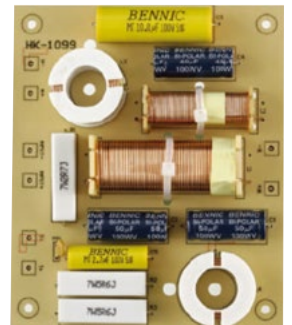

# M-103

3-WAY 3-DRIVERS

三音路三單體  
桌·上·型·喇·叭

Hi-Fi HOME THEATER/  
KARAOKE  
DESKTOP  
LOUDSPEAKER

● 10" WOOFER x 1    ● 5.2" MIDRANGE x 1    ● 1" TWEETER x 1

DESIGNED & MANUFACTURED by TDF (Taiwan)

**MSEIRES**  
*M-103*  
3-WAY 3-DRIVERS

Hi-Fi HOME THEATER/  
KARAOKE  
DESKTOP  
LOUDSPEAKER

三音路三單體桌上型喇叭

10" WOOFER x 1    5.2" MIDRANGE x 1    1" TWEETER x 1

- M-103喇叭是TDF針對15坪以內室內空間所設計的一款尊貴型高質感桌上型10吋三音路三單體喇叭。
- M-103喇叭高音採用25Ømm半球型蠶絲振膜，柔順明亮的表現是其他金屬振膜高音所望塵莫及的，中、低音單體紙盆振膜則採用TDF所一貫堅持的相同材質振膜才能發出相同音色的獨家調配紙漿壓合技術成型之中、低音紙盆振膜，因此M-103在所有的樂器與人聲表現上並不會因為中、低音紙盆的不同而產生同一樂器或人聲在不同頻率而有所不同的音色落差情形發生；當其他人都質疑說「就算不同中、低音振膜材質組合應該沒有差那麼多吧！」可是TDF就是連這樣細微的部分也要堅持絕不妥協，因為「TDF」本身就是專業的代名詞。
- M-103喇叭能夠擁有傲人的音質表現，除了對單體設計製造的高要求外，分音器也是一大技術因素，光看到M-103分器上的全部分音電容皆採用"BENNIC"品牌的FOR AUDIO專用電容，內行人就知道M-103這款喇叭是不計成本的設計了，它的價格亦是其他廠牌的五倍甚至是十倍以上的價格；M-103分音器高、低音部分是採用二階12dB分頻，而中音則採用三階18dB分頻線路，因此當M-103在聆聽音樂時，絕聽不到任何因分音線路設計不良或單體搭配錯誤所產生的任何音質粗糙毛邊現象；定位精準、柔順甜蜜與純淨音質的高傳真表現是M-103喇叭傲人表現的實力所在。
- M-103箱體包覆由TDF特別訂製之碳黑木紋貼皮，中、低音音箱皆採用獨立隔間音箱，箱體網罩則採用黑色沙龍網罩設計，外型美觀大方有質感，加上原廠獨特的高音保護線路加持，當用於劇院大功率輸出也不需擔心損害到M-103，另外TDF原廠也提供高音單體一年的免費保固服務。